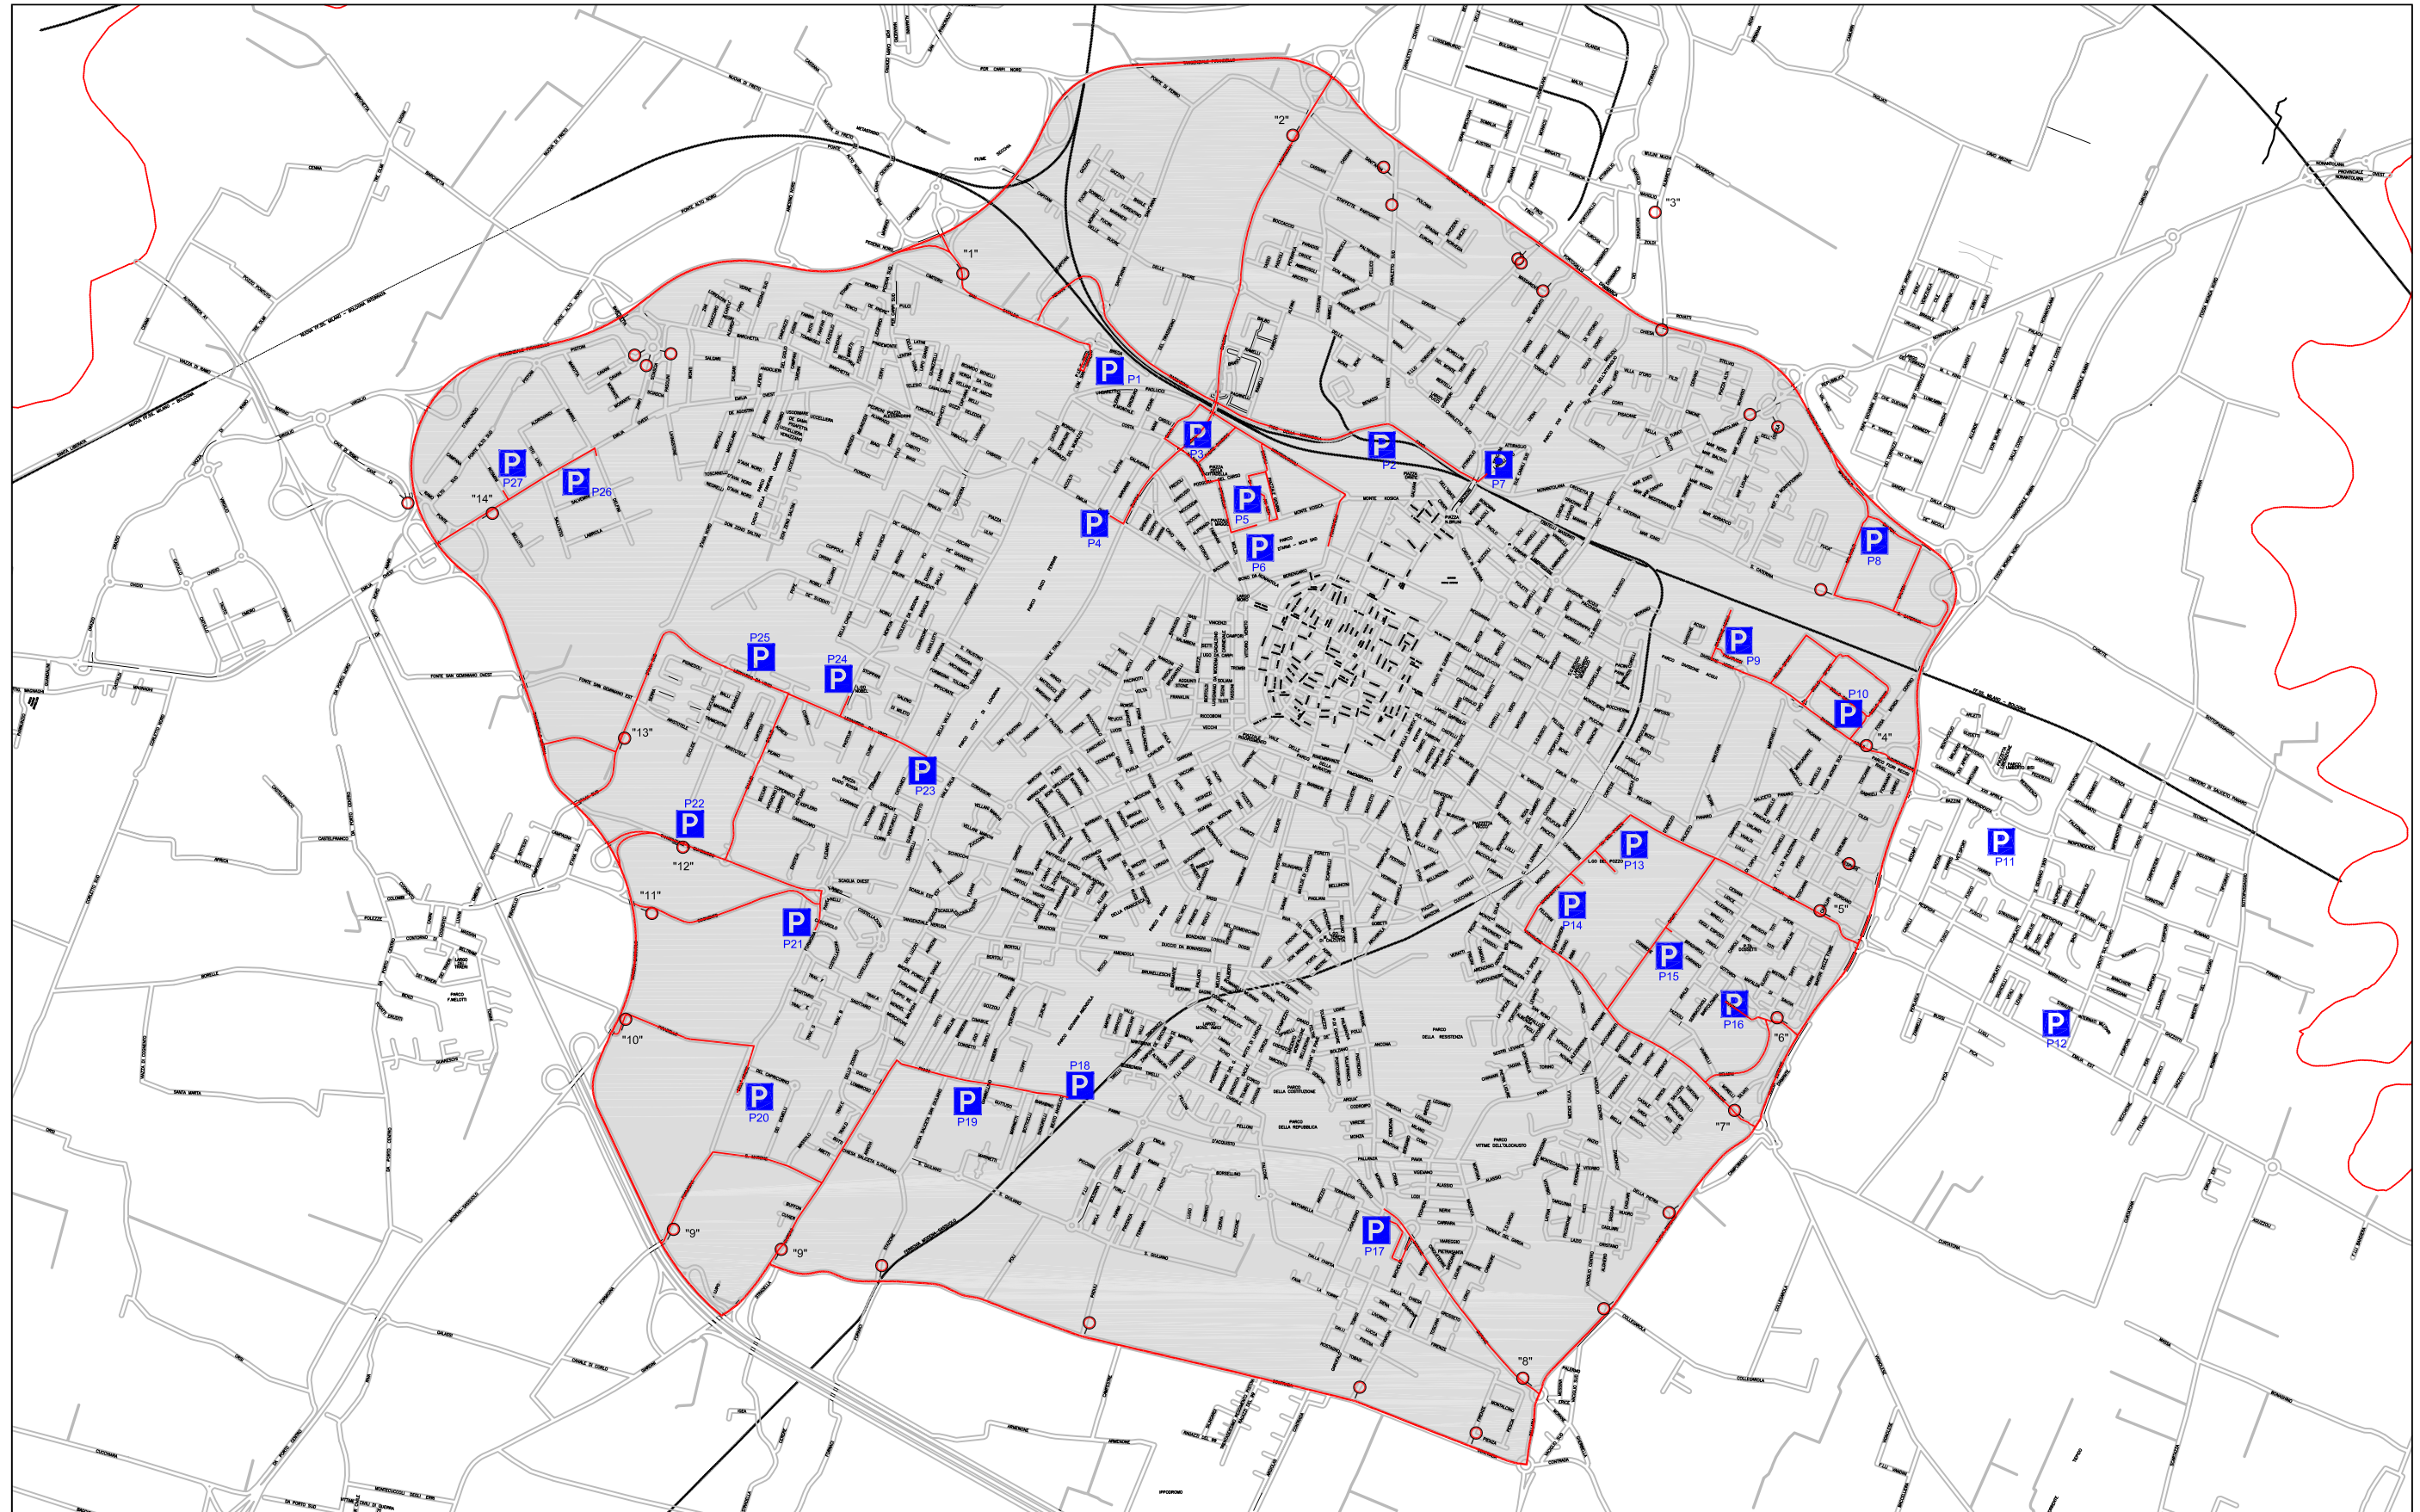

All. 1: Area soggetta alle limitazioni della circolazione veicolare

— STRADE PERCORRIBILI ALL'INTERNO DELL'AREA

AREA SOGGETTA A RESTRIZIONE

P PARCHEGGIO SCAMBIATORE

PARCHEGGI SCAMBIATORI

P1: Parcheggio Cimitero San Cataldo (Bus 2)
 P2: Parcheggio Porta Nord (Bus 12, 13)
 P3: Parcheggio Direzionale Cialdini (Bus 6)
 P4: Parcheggio Parco Ferrari (Bus 4, 5, 9)
 P5: Parcheggio Piazzale Tien An Men (Bus 7, 9, 10, 13)

P6: Parcheggio del Centro a pagamento (Navetta, Bus 1, 4, 6, 7, 9, 10, 13)
 P7: Parcheggio Darsena (Bus 3, 7, 10, 11, 12, 13, 14)
 P8: Parcheggio Torrazzi Sud (Bus 12)
 P9: Parcheggio Questura (Bus 8)
 P10: Parcheggio I Portali (Bus 8)

P17: Parcheggio La Rotonda (Bus 3, 5)
 P18: Parcheggio Parco Amendola (Bus 8)
 P19: Parcheggio Saliceta S.Giuliano (Bus 8)
 P20: Parcheggio Dell'Ariete (Bus 1B)
 P21: Parcheggio Raffaello (Bus 1)
 P22: Parcheggio Motorizzazione (Bus 4)

P23: Parcheggio Ist. Guarini-Wiligelmo (Bus 1, 10B, 12)
 P24: Parcheggio Newton (Bus 1A, 4, 10, 12)
 P25: Parcheggio Polo Leonardo (Bus 1A, 4, 10, 12)
 P26: Parcheggio Delfini (Bus 9)
 P27: Parcheggio Rosmini (Bus 9)