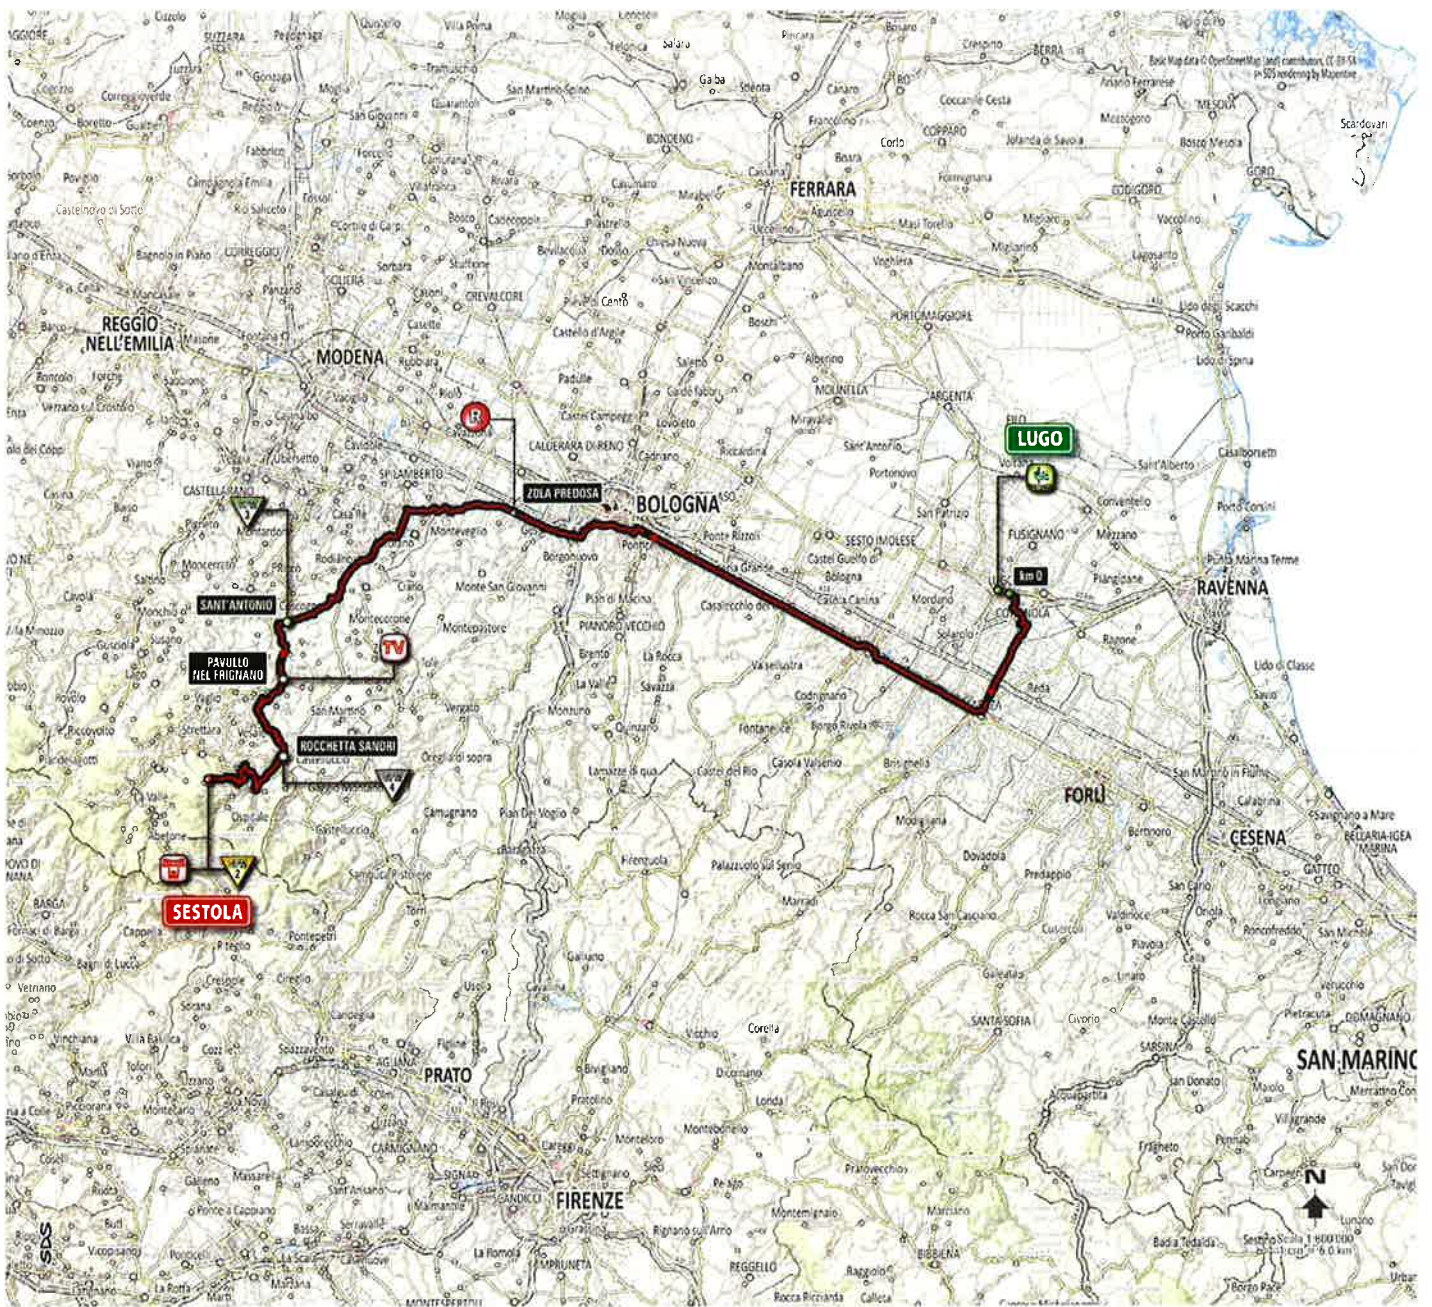

NOTE:

 **Traguardo Volante:**

km 130.2 Pavullo nel Frignano

 **Rifornimento/Feed zone: km 87 - 90 Crespellano - sp.569**

 **Gran Premio della Montagna:**

km 125.5 - Sant'Antonio - m 704 (3^a cat.)

km 150.4 - Rocchetta Sandri - m 689 (4^a cat.)

km 174 - SESTOLA - m 1528 (arrivo - 2^a cat.)

 **Galleria/Tunnel: km**

 **Passaggio a Livello/Level Crossing: km**

15 - LUGO

1528 - SESTOLA

Tappa
10^a

cronotabella

MODENA - SALSOMAGGIORE TERME

NOTE:

Traguardo Volante:

km 60.9 Mirandola

Rifornimento/Feed zone: km 92 - 95 Villarotta - sp.2

Gran Premio della Montagna:

Galleria/Tunnel: km

Passaggio a Livello/Level Crossing: km

35 - MODENA

156 - SALSOMAGGIORE TERME