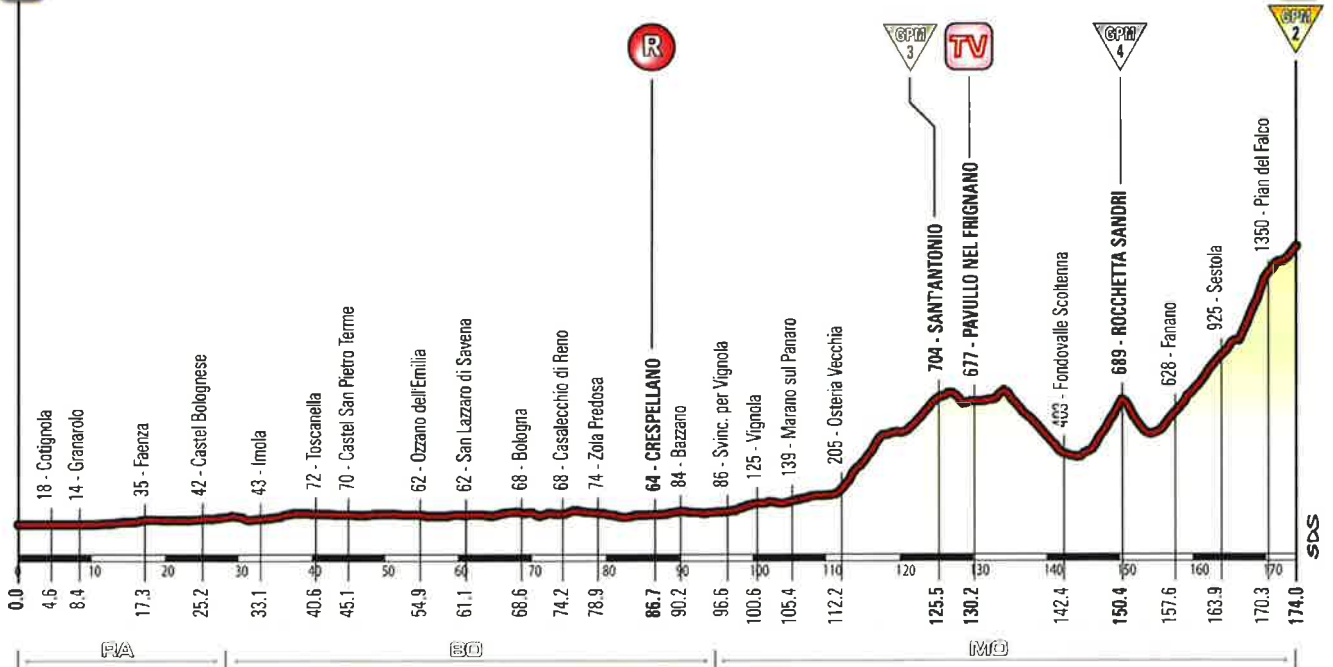

NOTE:

 **Traguardo Volante:**

km 130.2 Pavullo nel Frignano

 **Rifornimento/Feed zone: km 87 - 90 Crespellano - sp.569**

 **Gran Premio della Montagna:**

km 125.5 - Sant'Antonio - m 704 (3^a cat.)

km 150.4 - Rocchetta Sandri - m 689 (4^a cat.)

km 174 - SESTOLA - m 1528 (arrivo - 2^a cat.)

 **Galleria/Tunnel: km**

 **Passaggio a Livello/Level Crossing: km**

15 - LUGO

1528 - SESTOLA

Tappa
10^a

cronotabella

MODENA - SALSOMAGGIORE TERME

NOTE:

Traguardo Volante:

km 60.9 Mirandola

Rifornimento/Feed zone: km 92 - 95 Villarotta - sp.2

Gran Premio della Montagna:

Galleria/Tunnel: km

Passaggio a Livello/Level Crossing: km

35 - MODENA