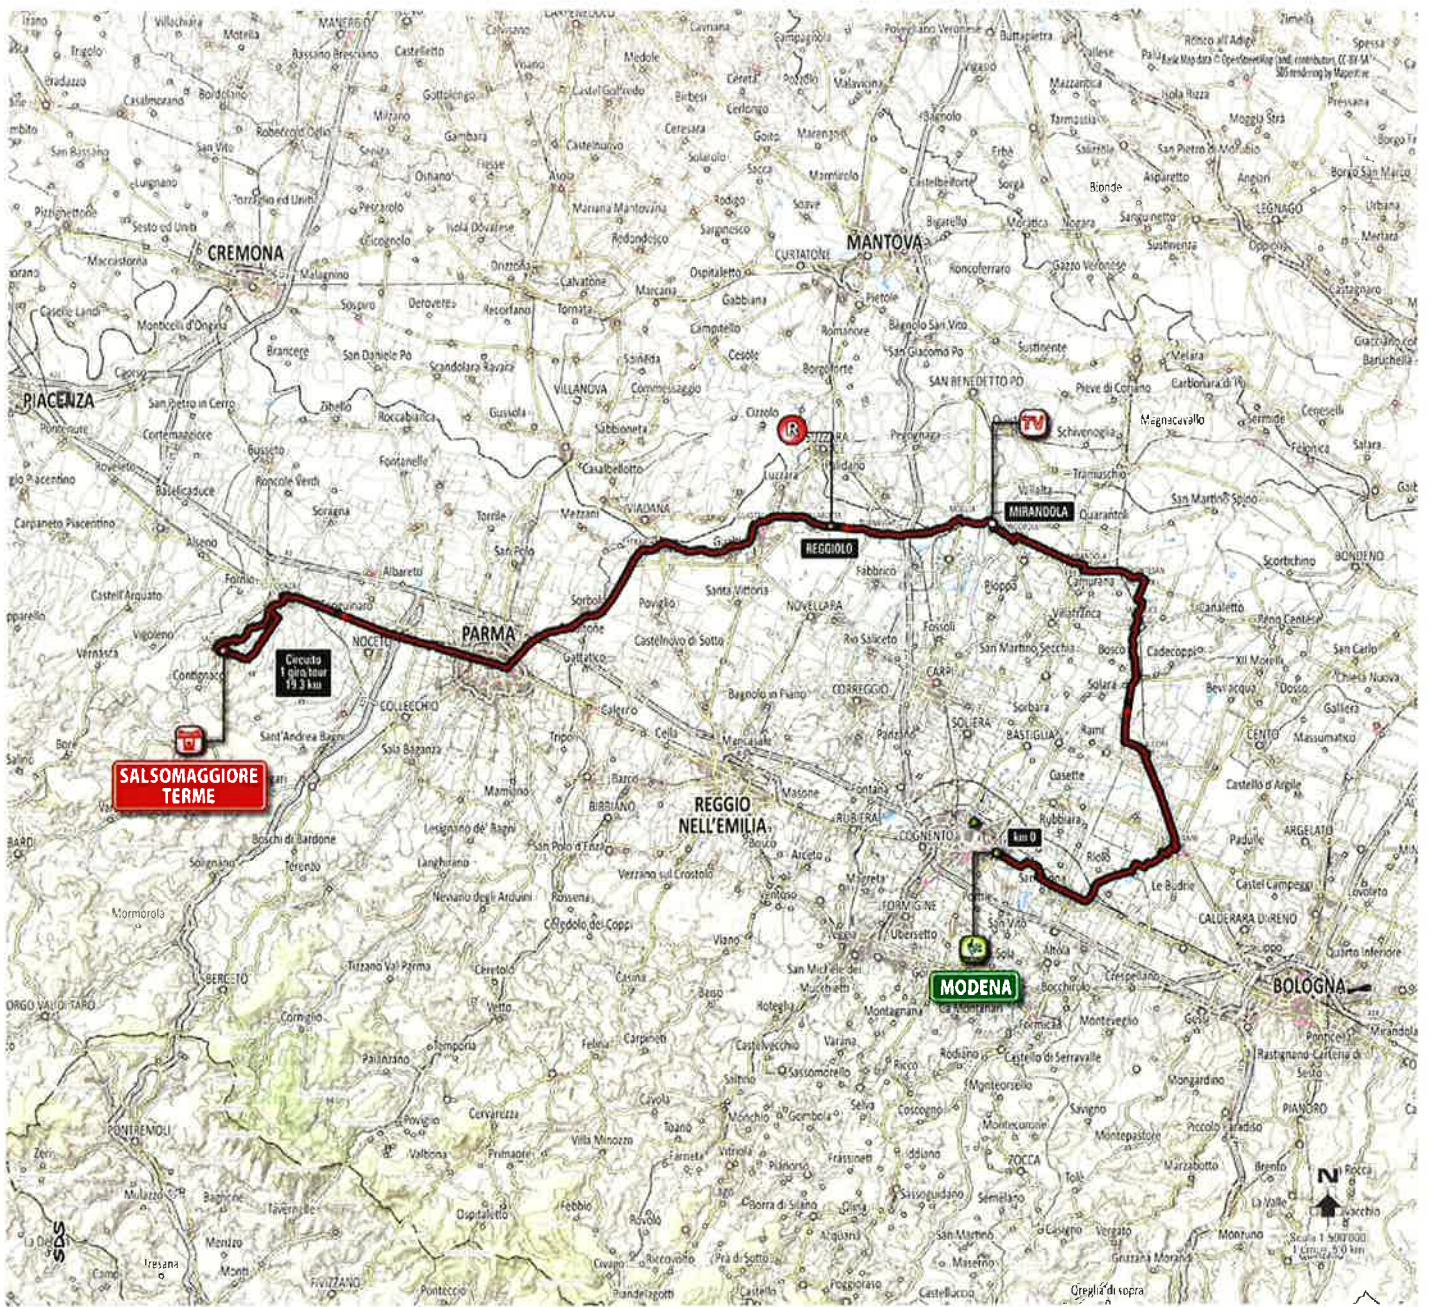

NOTE:

 **Traguardo Volante:**

km 130.2 Pavullo nel Frignano

 **Rifornimento/Feed zone: km 87 - 90 Crespellano - sp.569**

 **Gran Premio della Montagna:**

km 125.5 - Sant'Antonio - m 704 (3^a cat.)

km 150.4 - Rocchetta Sandri - m 689 (4^a cat.)

NOTE:

Traguardo Volante:

km 60.9 Mirandola

Rifornimento/Feed zone: km 92 - 95 Villarotta - sp.2

Gran Premio della Montagna:

Galleria/Tunnel: km

Passaggio a Livello/Level Crossing: km

35 - MODENA

156 - SALSOMAGGIORE TERME