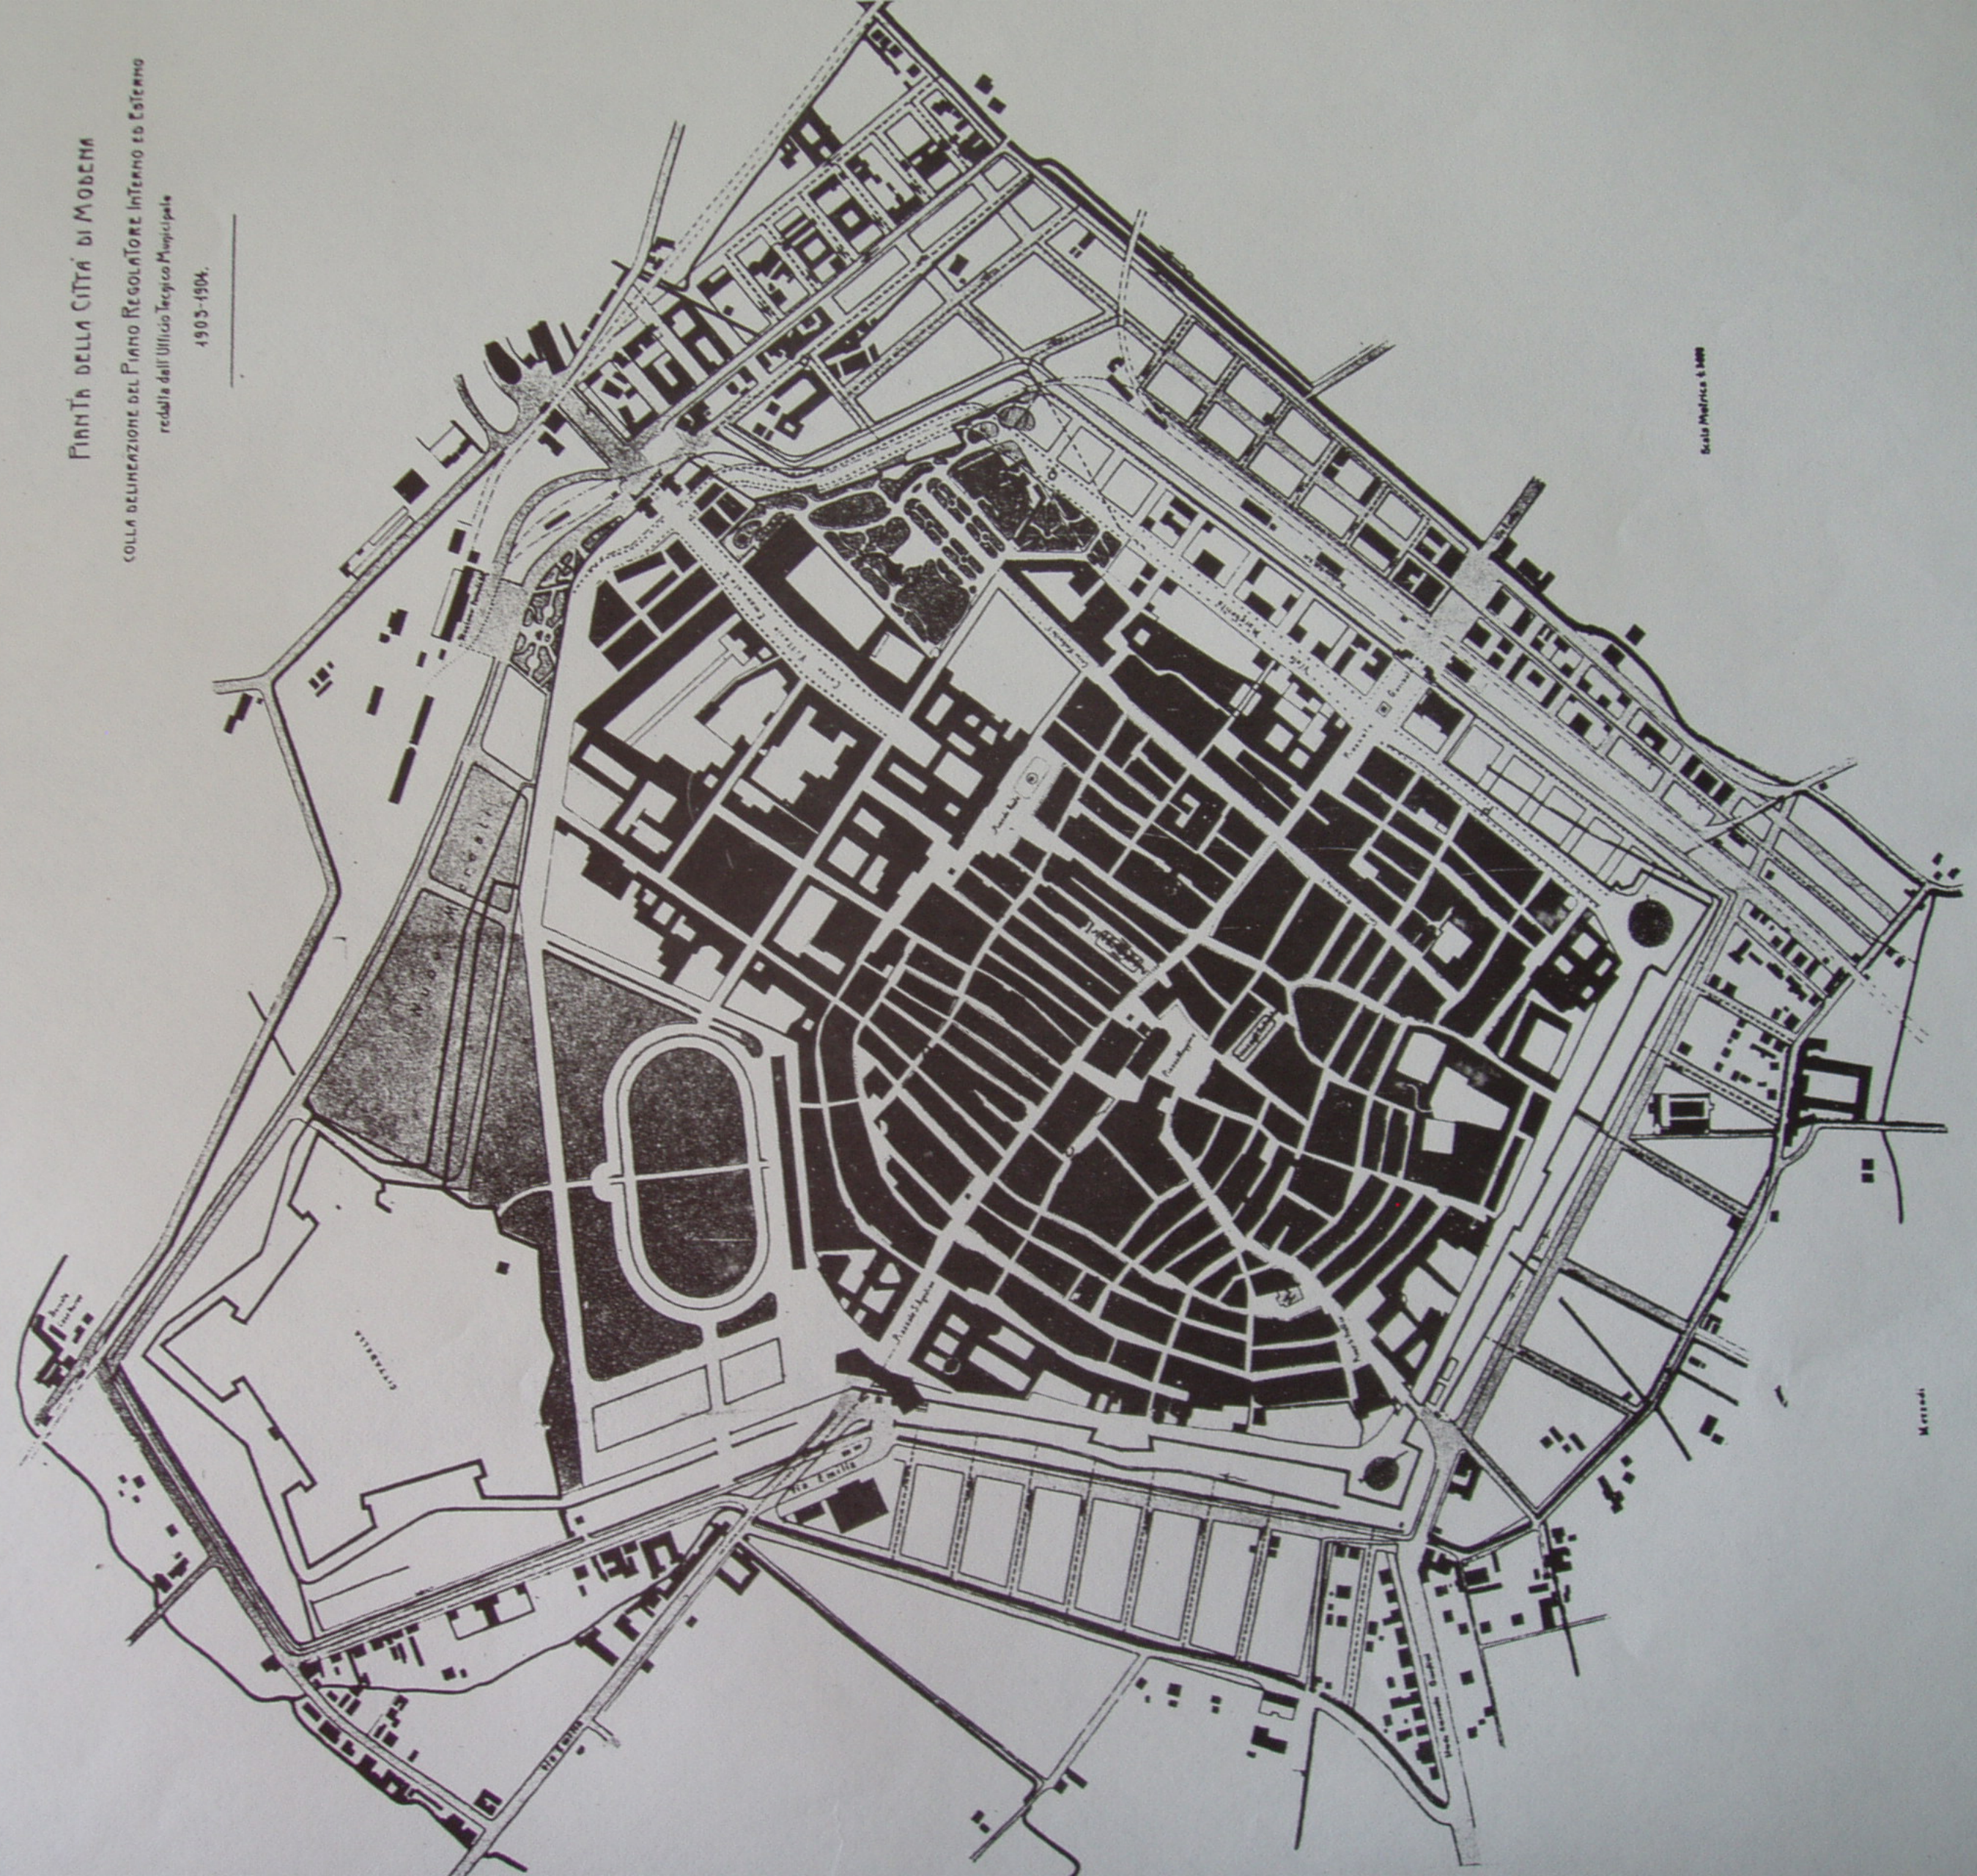

FINITA DELLA CITTÀ DI MODENA

COLLA DELINEAZIONE DEL PIANO REGOLATORE INTERNO ED ESTERNO
redatta dall'Ufficio Tecnico Municipale
1903-1904.

Scala Metrica 1:4000

Modena

Guidone Zappalà

At. A. Dall'Aglio & C. Modena